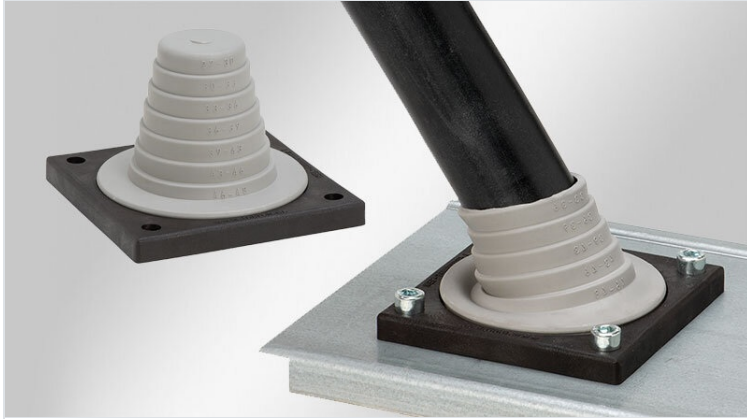

KEL-JUMBO flex | Passacavi a piramide

per cavi con diametri fino a 68 mm / IP54 / UL Type 12

Il supporto passacavo KEL-JUMBO flex è un sistema molto flessibile per il passaggio di cavi non intestati di diametri compresi tra i 27 e i 68 mm.

Grazie alla flessibilità ed alla sua caratteristica forma a piramide, l'entrata del cavo e il suo posizionamento sono molto più semplici che con il classico pressacavo. Sono perfetti per il passaggio nel quadro dei cavi di potenza.

È raccomandato per aumentare ulteriormente la resistenza allo strappo dei cavi infilati.

Taglio della piramide del KEL-JUMBO flex: Diametro del cavo ridotto del 25%. I diametri dei cavi accettati e il livello corretto per il taglio sono indicati sugli anelli della piramide.

Vantaggi e benefici

- Possibilità di passaggio di cavi rigidi in direzioni non vincolate a quella normale d'ingresso
- Dimensioni compatte della base di fissaggio (88 × 88 mm)

Tipi di prodotto

Codice	42614	Larghezza	88 mm
EAN	4251269309	Altezza	62 mm
	021	Altezza di montaggio	62 mm
Unità di imballaggio	1	Apertura	57,6 mm
Per il numero di cavi	1	rotonda	
Max. diametro del cavo	48 mm	Numero di fori per viti	4
Colore	grigio (simile a RAL 7035)	Diam. dei fori per viti	6,9 mm
Lunghezza	88 mm	Per diametri di cavo	27 - 48 mm
		Per diametri di cavo	1 x 27 - 48 mm
			mm